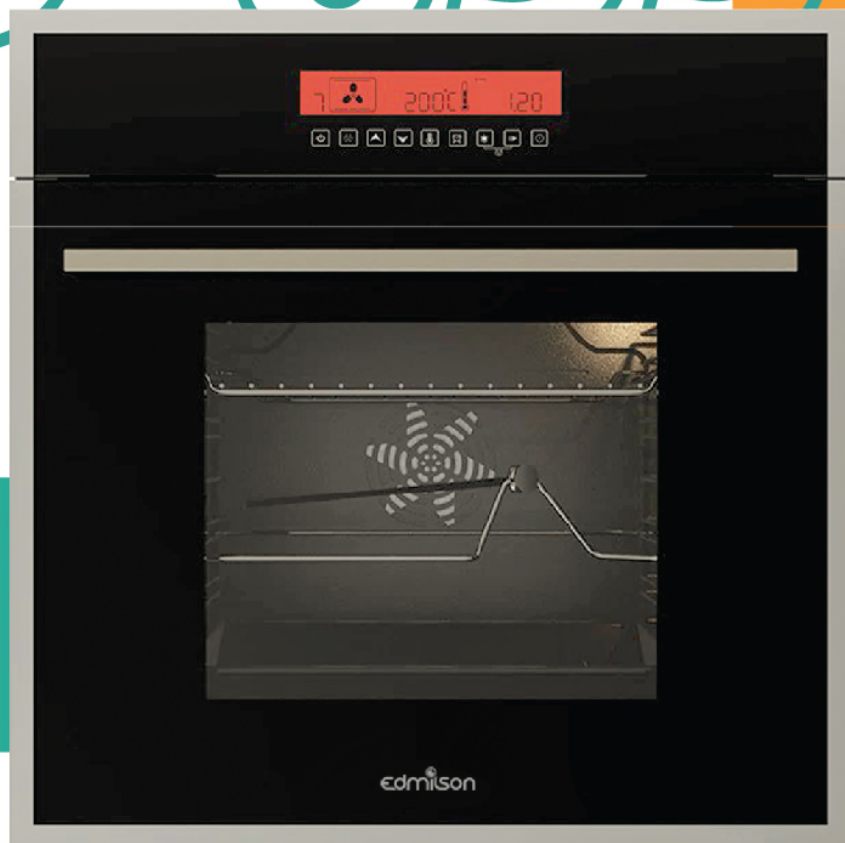

EO-853

شیشه
و استیل

فر توکار برقی ادمیلسون

- گنجایش فر ۷۵ لیتر
- ۱۳ برنامه پخت قابل تنظیم و قابل ذخیره
- مجهز به فن خنک‌کننده اتوماتیک
- ابعاد ۶۰ x ۵۵ x ۶۰ سانتی متر
- مجهز به سیستم گریل و جوجه گردان
- دارای فن کانوکشن و برنامه یخ‌زدایی
- دو المنت سقف جداگانه و المنت رینگی دور فن
- دارای حسگر حرارتی پخت گوشت (meat probe)